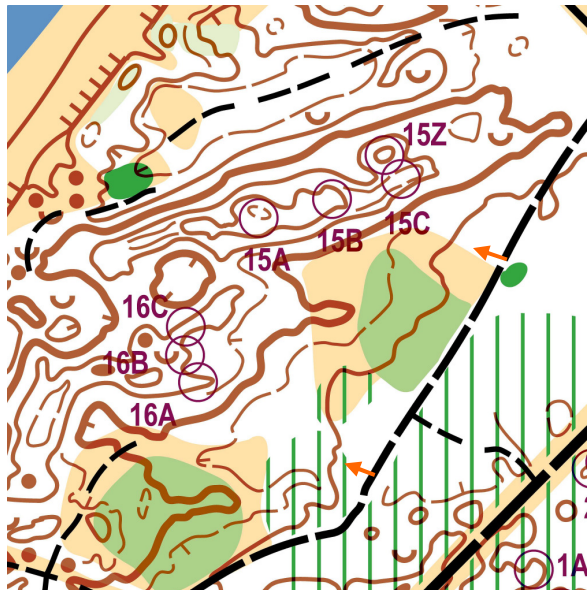

**Moray 2023 6 Days
TrailO Solutions
Roseisle 1:2500**

1 B
2 A
3 B
4 C
5 Z
6 B
7 Z
8 C
9 A
10 C
11 C
12 B
13 Z
14 C
15 Z
16 B
17 Z
18 C
19 Z
TC1 E
TC2 C